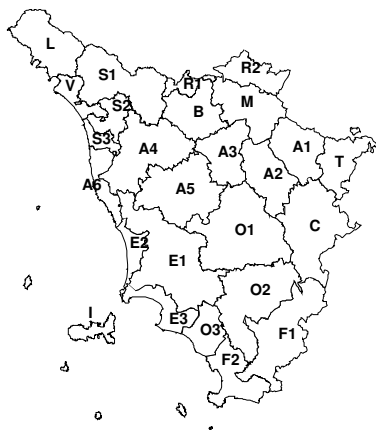

**BOLLETTINO DI VALUTAZIONE DELLE CRITICITÀ**Emissione di **Venerdì, 21 Febbraio 2020**, ore 12.13**Venerdì, 21 Febbraio 2020****Sabato, 22 Febbraio 2020****AREE INTERESSATE:**

A1-Arno-Casentino
 A2-Arno-Valdarno Sup.
 A3-Arno-Firenze
 A4-Valdarno Inf.
 A5-Valdelsa-Valdera
 A6-Arno-Costa
 B-Bisenzio e Ombr. Pt
 C-Valdichiana
 E1-Etruria

E2-Etruria-Costa Nord
 E3-Etruria-Costa Sud
 F1-Fiora e Alb.
 F2-Fiora e Alb.-Costa e G
 I-Isole
 L-Lunigiana
 M-Mugello-Val di Sieve
 O1-Ombr. Gr-Alto
 O2-Ombr. Gr-Medio

O3-Ombr. Gr-Costa
 R1-Reno
 R2-Romagna-Toscana
 S1-Serchio-Garf.-Lima
 S2-Serchio-Lucca
 S3-Serchio-Costa
 T-Valtiberina
 V-Versilia

Legenda criticità: VERDE, ■ GIALLO, ● ARANCIONE, ▲ ROSSO

FENOMENI PREVISTI

oggi, Venerdì, e domani prevalenti condizioni di stabilità atmosferica.

DESCRIZIONE DELLE CRITICITÀ PREVISTE:

Criticità previste: NESSUNA