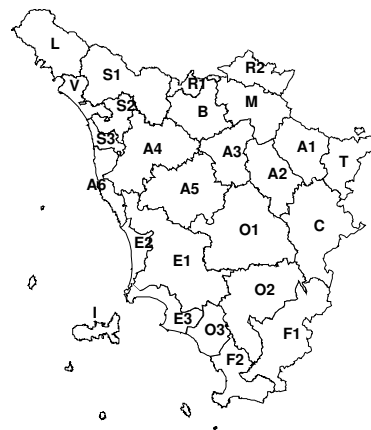

**BOLLETTINO DI VALUTAZIONE DELLE CRITICITÀ**Emissione di **Venerdì, 21 Febbraio 2020**, ore 12.13**Venerdì, 21 Febbraio 2020****Sabato, 22 Febbraio 2020****AREE INTERESSATE:**

A1-Arno-Casentino
 A2-Arno-Valdarno Sup.
 A3-Arno-Firenze
 A4-Valdarno Inf.
 A5-Valdelsa-Valdera
 A6-Arno-Costa
 B-Bisenzio e Ombr. Pt
 C-Valdichiana
 E1-Etruria

E2-Etruria-Costa Nord
 E3-Etruria-Costa Sud
 F1-Fiora e Alb.
 F2-Fiora e Alb.-Costa e G
 I-Isole
 L-Lunigiana
 M-Mugello-Val di Sieve
 O1-Ombr. Gr-Alto
 O2-Ombr. Gr-Medio

O3-Ombr. Gr-Costa
 R1-Reno
 R2-Romagna-Toscana
 S1-Serchio-Garf.-Lima
 S2-Serchio-Lucca
 S3-Serchio-Costa
 T-Valtiberina
 V-Versilia

Legenda criticità: VERDE, ■ GIALLO, ● ARANCIONE, ▲ ROSSO

FENOMENI PREVISTI

oggi, Venerdì, e domani prevalenti condizioni di stabilità atmosferica.

DESCRIZIONE DELLE CRITICITÀ PREVISTE:

Criticità previste: NESSUNA